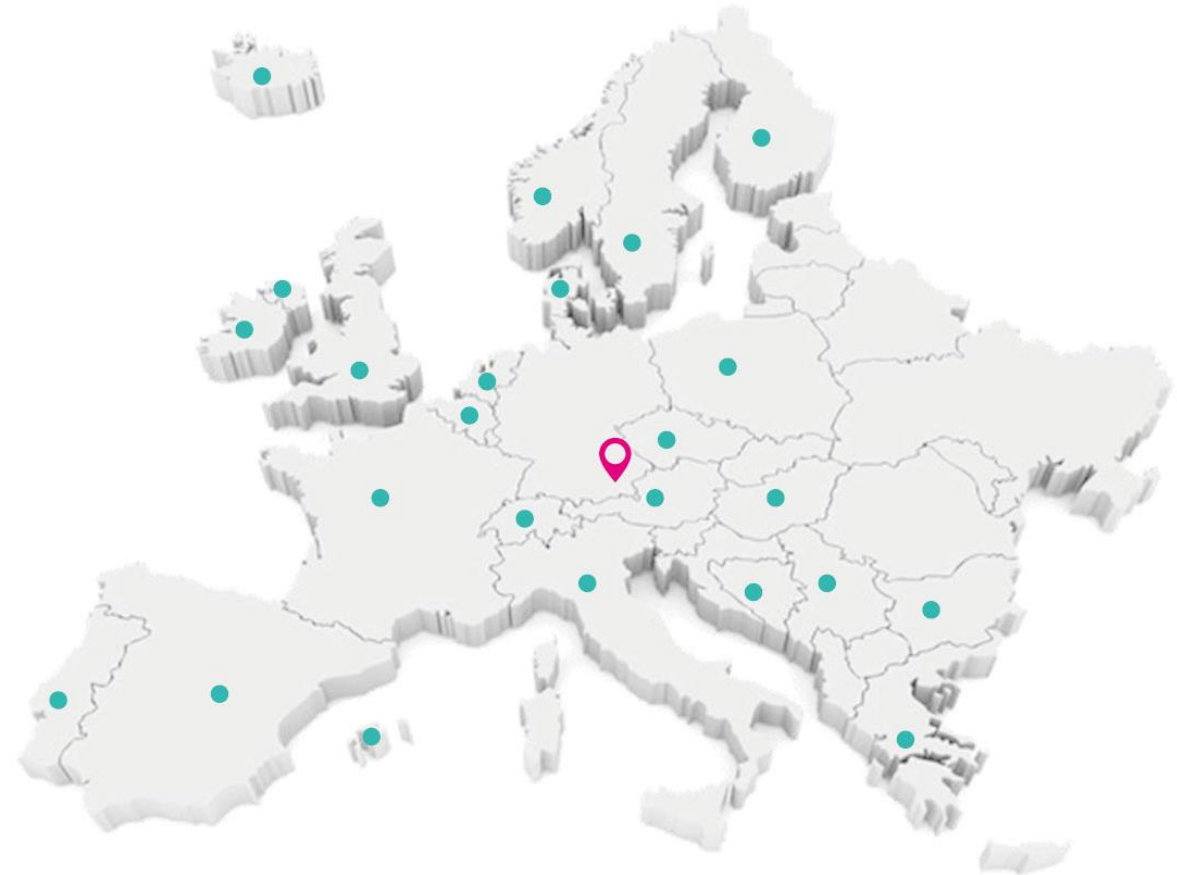

Durch unser weit verzweigtes Vertriebsnetz sind unsere BULLYLAND-Produkte in ganz Europa zu finden.

HANDBEMALT

FILMGETREUE
SPIELFIGUREN

DETAILGETREU

MIT LIEBE
HERGESTELLT

KINDGERECHT
SPIELEN

FREUDE
MACHEN

-  100 % in Familienbesitz
-  Deutscher Hersteller mit Tradition
-  Eigene Produktentwicklung am deutschen Standort
-  Weltweite Vertriebsstruktur
-  Seit über 40 Jahren Zusammenarbeit mit namhaften Lizenzgebern und Entwicklung von filmgetreuen Spielfiguren